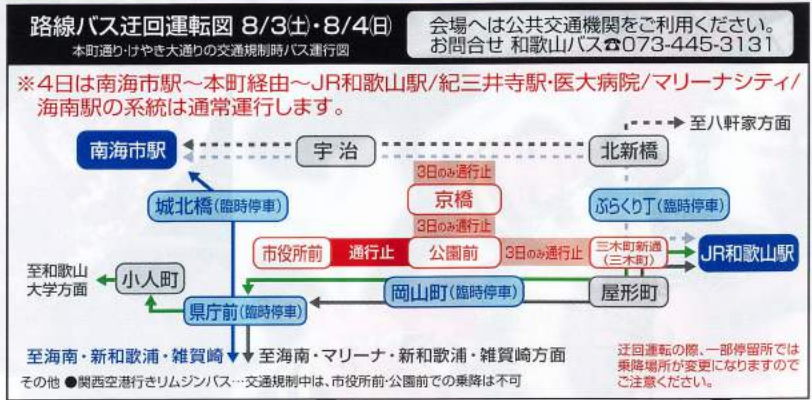

8/3(土)・8/4(日) 和歌山城周辺及びJR和歌山駅前交通規制(または車線規制)

時間帯によって、開催会場や交通規制の範囲が変わりますのでご注意ください。皆様のご理解とご協力に感謝申し上げます。
 ※各会場ともプログラムの進行状況により、時間を早めて規制を解除する場合があります。

2019年 8月3日(土) ぶんだら節・おどるんや同日開催 / 各会場のご案内

交通規制 午後4時～午後10時

本町通り けやき大通り

- 本町通り【本町3丁目～公園前交差点】及びその周辺
- けやき大通り【西汀丁交差点～三木町交差点】及びその周辺

2019年 8月3日(土) おどるんや演舞のご案内

車線規制 午前10時30分～午後2時30分

JR和歌山駅前 地下駐車場入口周辺

全会場のご案内

2019年 8月4日(日) おどるんやのみ開催 / 各会場のご案内

交通規制 午後1時45分～午後9時15分

けやき大通り