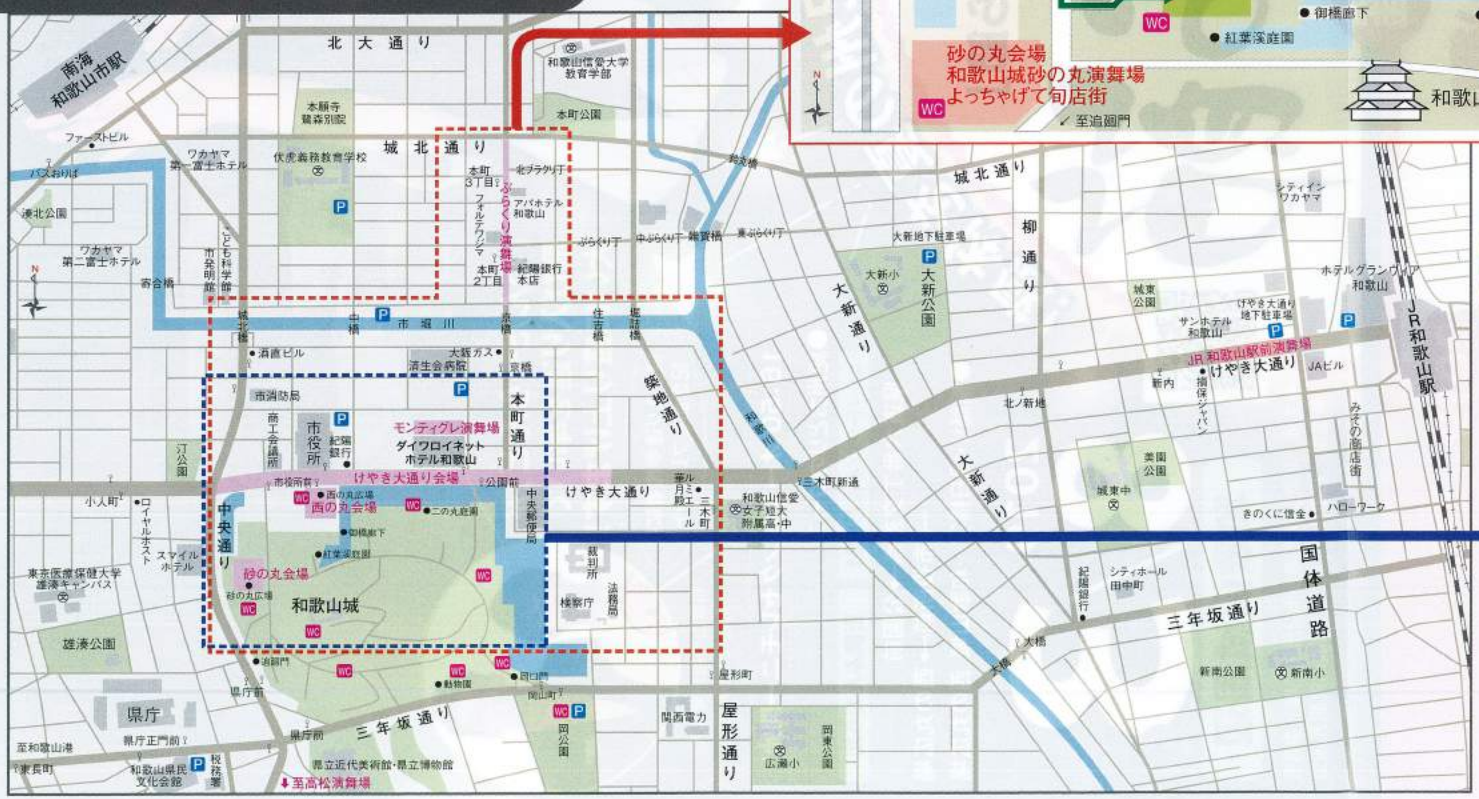

8/3(土)・8/4(日) 和歌山城周辺及びJR和歌山駅前交通規制(または車線規制)

時間帯によって、開催会場や交通規制の範囲が変わりますのでご注意ください。皆様のご理解とご協力に感謝申し上げます。
 ※各会場ともプログラムの進行状況により、時間を早めて規制を解除する場合があります。

2019年 8月3日(土) ぶんだら節・おどるんや同日開催 / 各会場のご案内

交通規制 午後4時～午後10時

本町通り けやき大通り

- 本町通り【本町3丁目～公園前交差点】及びその周辺
- けやき大通り【西汀丁交差点～三木町交差点】及びその周辺

2019年 8月3日(土) おどるんや演舞のご案内

車線規制 午前10時30分～午後2時30分

JR和歌山駅前 地下駐車場入口周辺

全会場のご案内

2019年 8月4日(日) おどるんやのみ開催 / 各会場のご案内

交通規制 午後1時45分～午後9時15分

けやき大通り

けやき大通り【西汀丁交差点～公園前交差点】及びその周辺