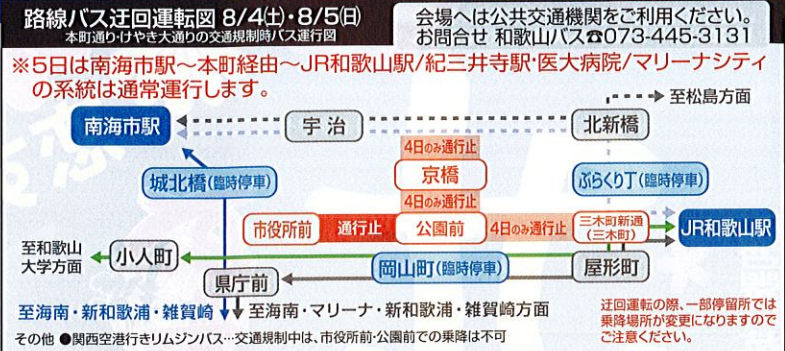

### JR和歌山駅前 地下駐車場入口周辺

## 2018年 8月4日(土)

### ぶんだら節・おどるんや同日開催 / 各会場のご案内

交通規制 午後3時～午後10時

### 本町通り けやき大通り

- 本町通り【本町3丁目～公園前交差点】及びその周辺
- けやき大通り【西汀丁交差点～三木町交差点】及びその周辺

凡例  
 交通規制の範囲(車両通行止め) ぶんだら会場  
 歩行者専用道路 おどるんや会場 (矢印はパレードの進行方向)