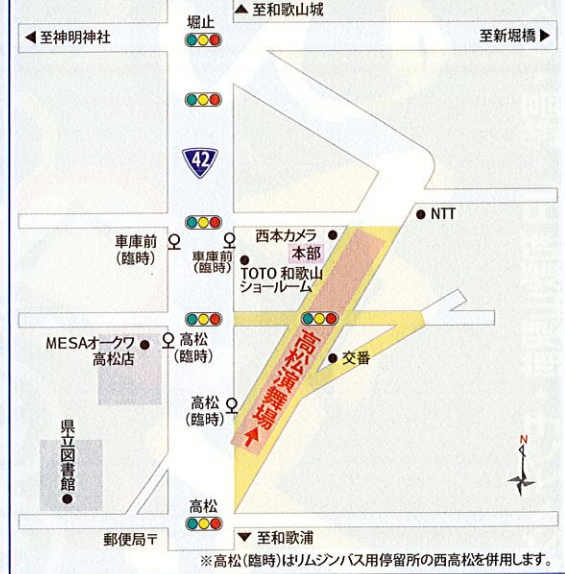

### 本町通り けやき大通り

- 本町通り【本町3丁目～公園前交差点】及びその周辺
- けやき大通り【西汀丁交差点～三木町交差点】及びその周辺

凡例  
 交通規制の範囲(車両通行止め) ぶんだら会場  
 歩行者専用道路 おどるんや会場 (矢印はパレードの進行方向)

## 2018年 8月5日(日) おどるんやのみ開催 / 会場のご案内

**8月5日(日)** 交通規制 午前8時45分～午後1時

### 高松 高松演舞場及びその周辺

凡例 交通規制の範囲(車両通行止め) おどるんや会場 (矢印はパレードの進行方向)

## 2018年 8月5日(日) おどるんやのみ開催 / 各会場のご案内

**8月5日(日)** 交通規制 午後1時45分～午後9時15分 けやき大通り  
 けやき大通り【西汀丁交差点～公園前交差点】及びその周辺