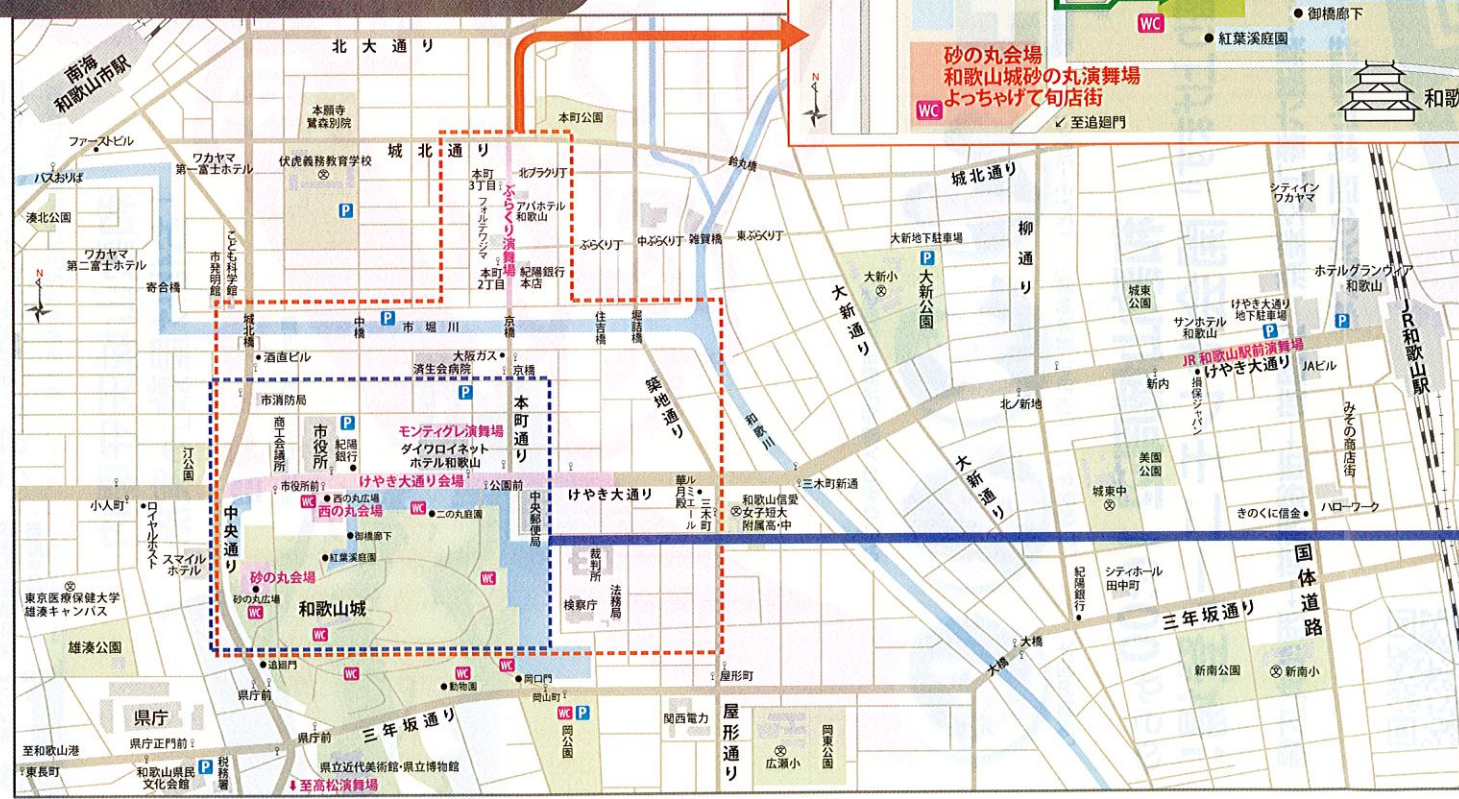

### 本町通り けやき大通り

- 本町通り【本町3丁目～公園前交差点】及びその周辺
- けやき大通り【西汀丁交差点～三木町交差点】及びその周辺

凡例  
 交通規制の範囲(車両通行止め) ぶんだら会場  
 歩行者専用道路 おどるんや会場 (矢印はパレードの進行方向)

## 2018年 8月5日(日) おどるんやのみ開催 / 会場のご案内

**8月5日(日)** 交通規制 午前8時45分～午後1時

### 高松 高松演舞場及びその周辺

凡例 交通規制の範囲(車両通行止め) おどるんや会場 (矢印はパレードの進行方向)

## 2018年 8月5日(日) おどるんやのみ開催 / 各会場のご案内

**8月5日(日)** 交通規制 午後1時45分～午後9時15分 けやき大通り  
 けやき大通り【西汀丁交差点～公園前交差点】及びその周辺